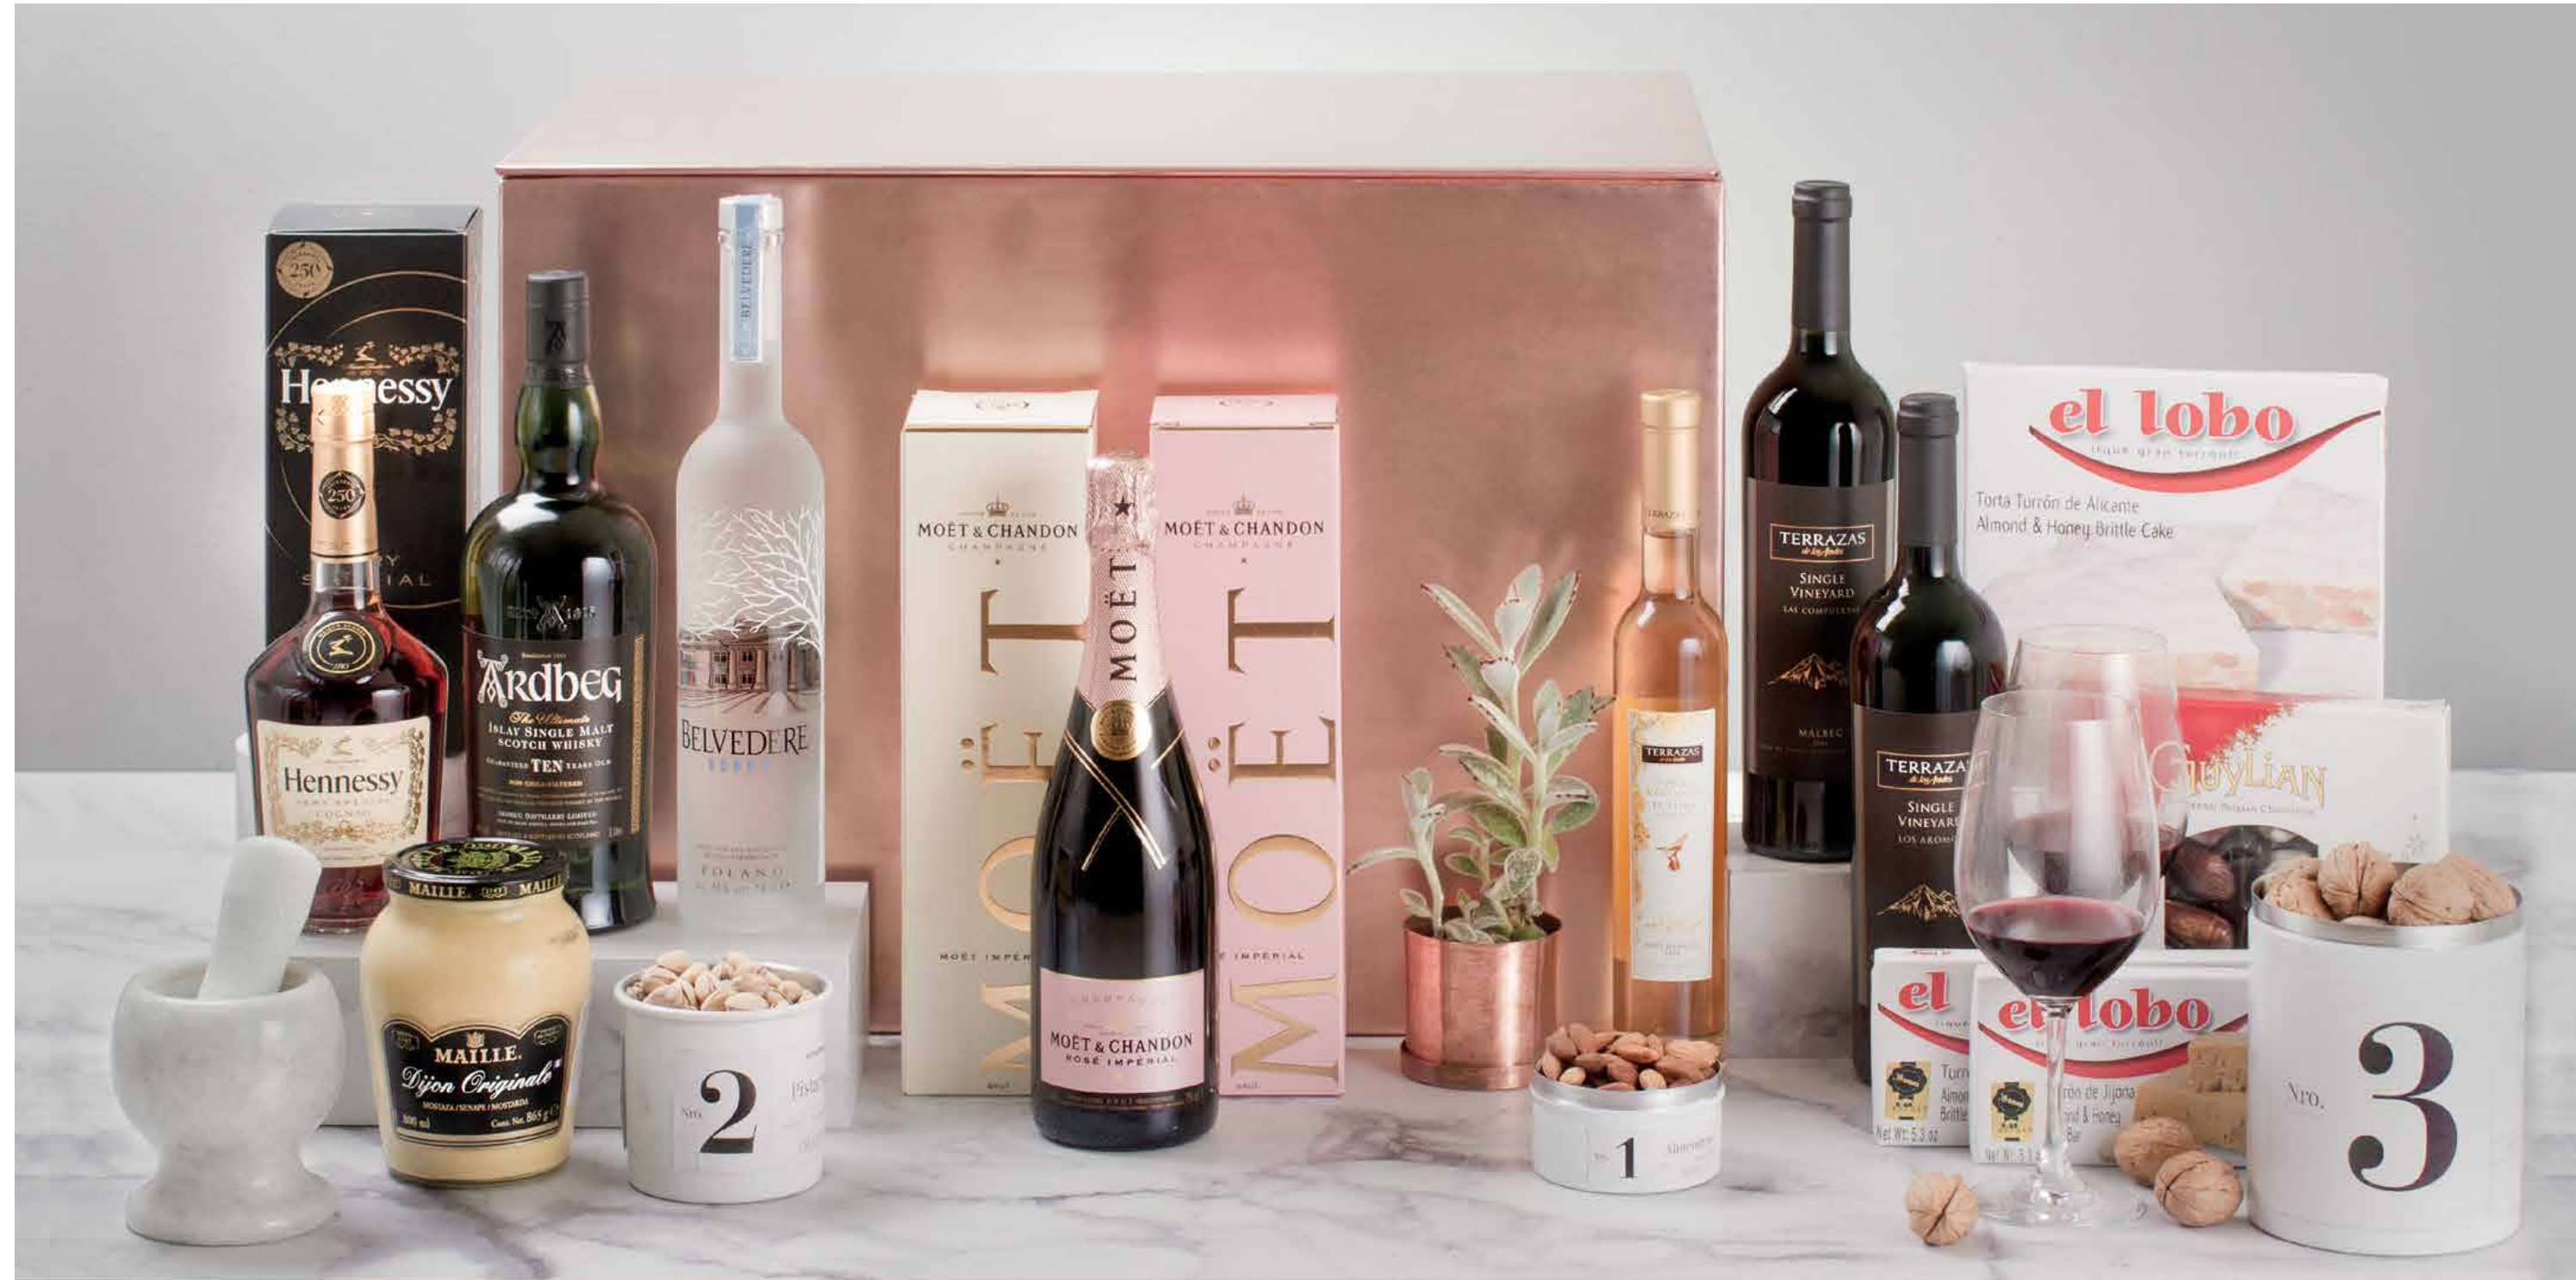

Baúl Terrazas Single Vineyards

Baúl Cobre
1 UNIDAD – ARGENTINA
$ 14.990

Ardbeg Single Islay Malt
1 x 1 L / ESCOCIA

Belvedere Bel Pure
1 x 750 GR / POLONIA

El Lobo Torta Turrón de Alicante
1 x 150 GR / ESPAÑA

El Lobo Turrón de Alicante
1 x 150 GR / ESPAÑA

El Lobo Turrón de Jijona
1 x 150 GR / ESPAÑA

Hennessy V.S.
1 x 750 CC / FRANCIA

Moët Brut Imperial
1 x 750 CC / FRANCIA

Moët Rose Imperial
1 x 750 CC / FRANCIA

Mostaza Dijon Original Maille
1 x 865 GR / FRANCIA

Terrazas Single Vineyard Cabernet Sauvignon
1 x 750 CC / MENDOZA, ARGENTINA

Terrazas Single Vineyard Malbec
1 x 750 CC / MENDOZA, ARGENTINA

Terrazas Single Vineyard Petit Manseng
1 x 750 CC / MENDOZA, ARGENTINA

Nuez Frappé Lata
1 x 300 GR / ARGENTINA

Almendras Frappé Lata
1 x 150 GR / ARGENTINA

Pistacho Frappé Lata
1 x 150 GR / ARGENTINA

Copa WineLovers Burdeos Spiegelau
2 UDS. / AUSTRIA

Chocolates Guylian
1 x 140 GR / BELGICA

Mortero Marmól ARGENTINA

Pan Dulce Don Pedro
1 x 1 KG / ARGENTINA

*La maceta no está incluida.