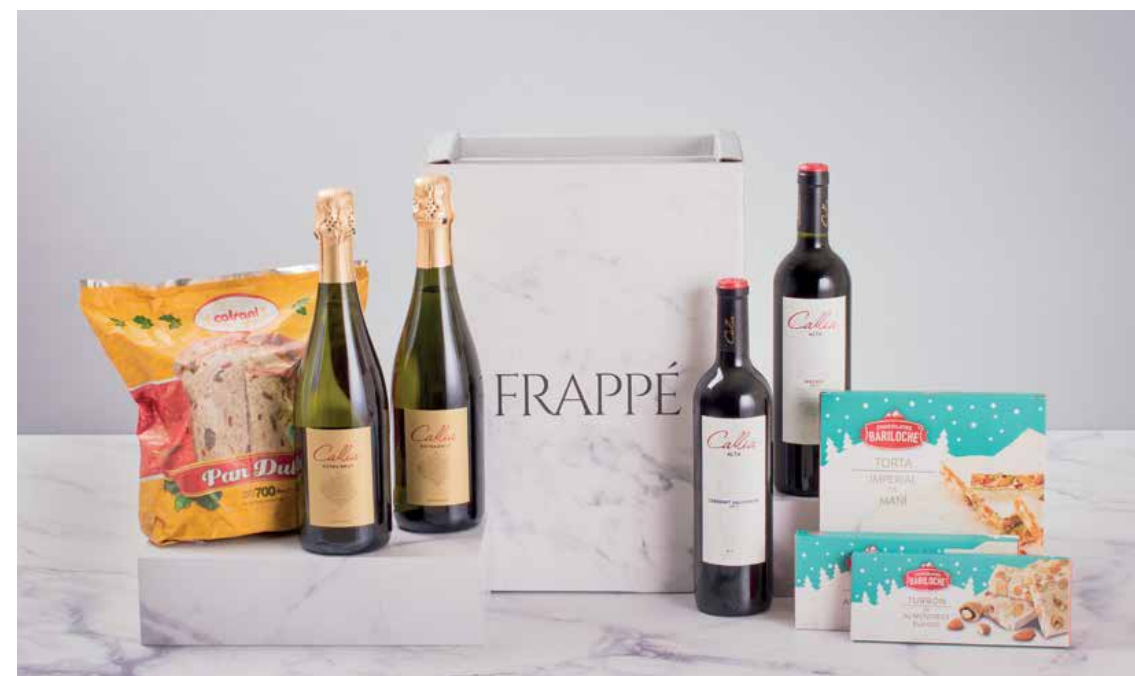

Canasta Cobre ARGENTINA

\$ 3.500

La Casa Turrón Almendras Blando Jijona
1 x 150 GR / ARGENTINA

La Casa Turrón Almendras Duro Alicante
1 x 150 GR / ARGENTINA

Pan Dulce Pan del Cielo
1 x 500 GR / ARGENTINA

La Casa Avellanas Chocolate Bitter
1 x 160 GR / ARGENTINA

Caja Callia Alta

Caja Carton Frappé ARGENTINA

\$ 850

Callia Alta Cabernet Sauvignon
1 x 750 CC / SAN JUAN, ARGENTINA

Callia Alta Malbec
1 x 750 CC / SAN JUAN, ARGENTINA

Callia Espumante Extra Brut
2 x 750 CC / SAN JUAN, ARGENTINA